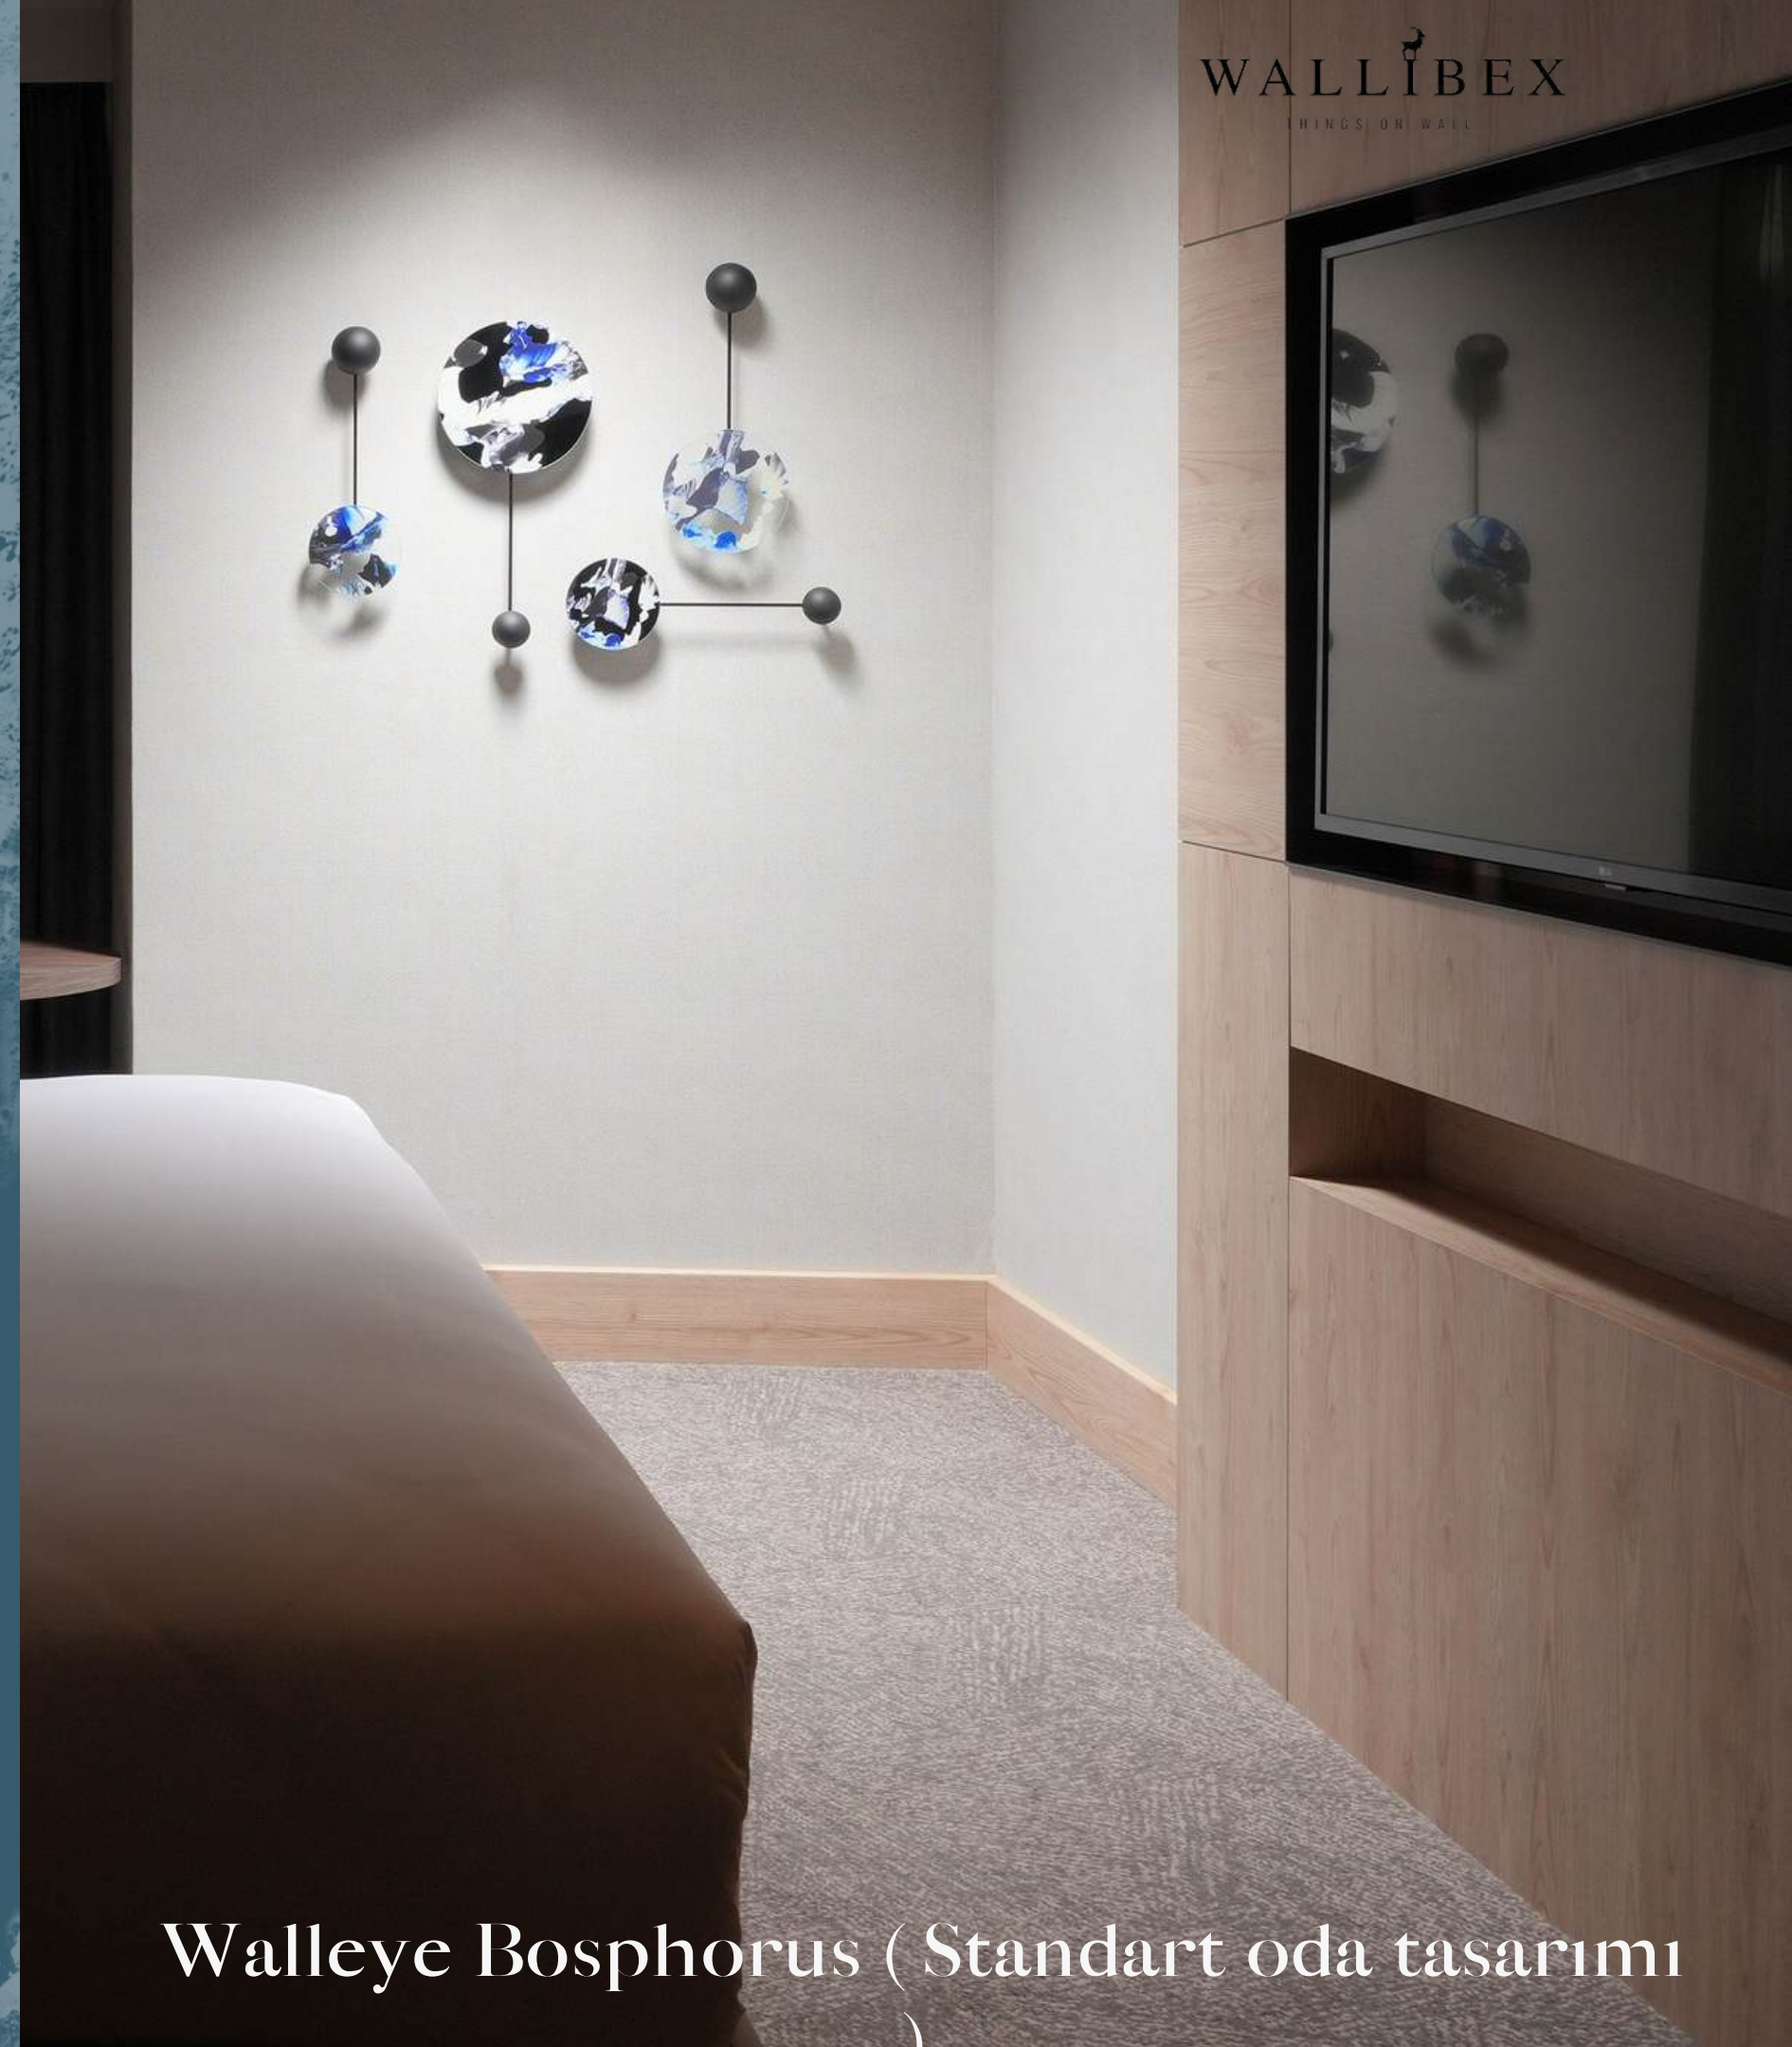

KURUMSAL SATIŞ

Crowne Plaza Istanbul - Ortakoy Bosphorus

11.500 m2 alana sahip, 134 odası olan IHG standartlar tarafından yönetilen 5 yıldızlı bir oteldir.

Bu projede 134 oda için toplam 268 ürün yapılmıştır. Ortak alanlar için 70 ürün tasarlanıp uygulanmıştır.