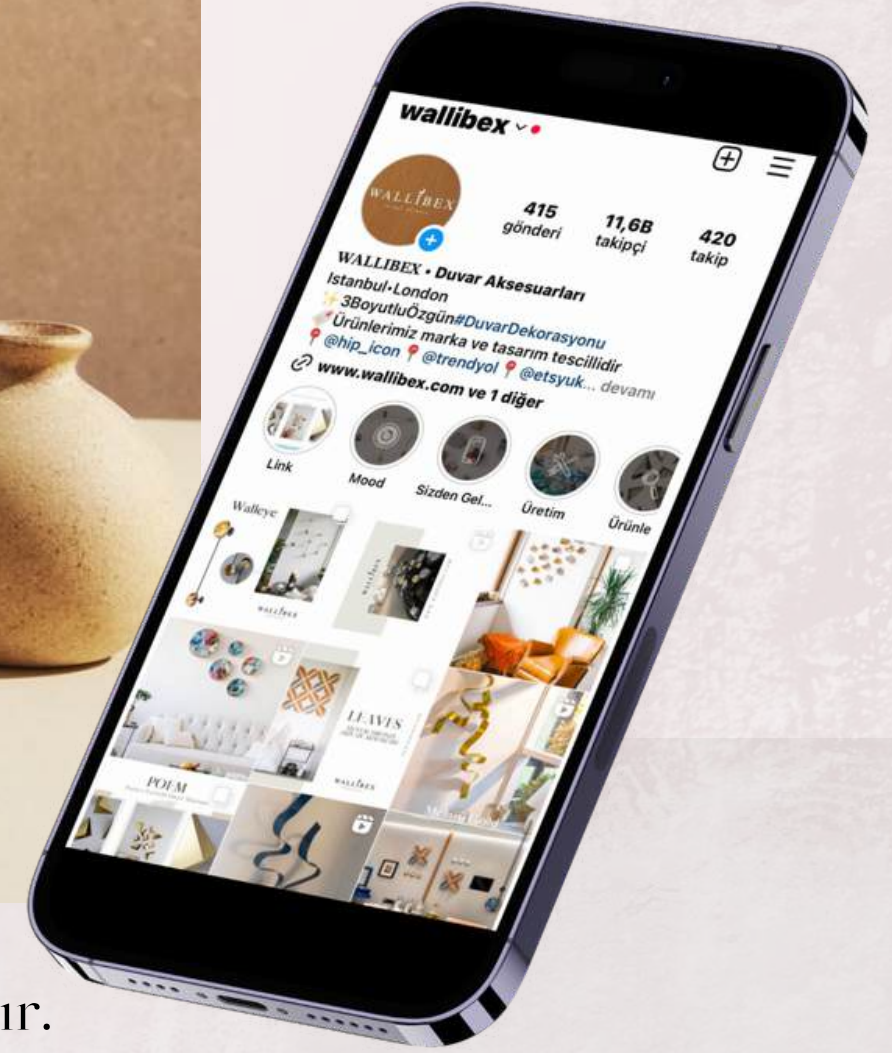

ONLINE STORE

Web sitemiz “ wallibex.com ” da “ Özel Üretim ” dışındaki tüm ürünlerimiz satışıdır.
Özel üretim ürünlerimiz için lütfen bize ulaşınız.

WALLIBEX
THINGS ON WALL

www.wallibex.com