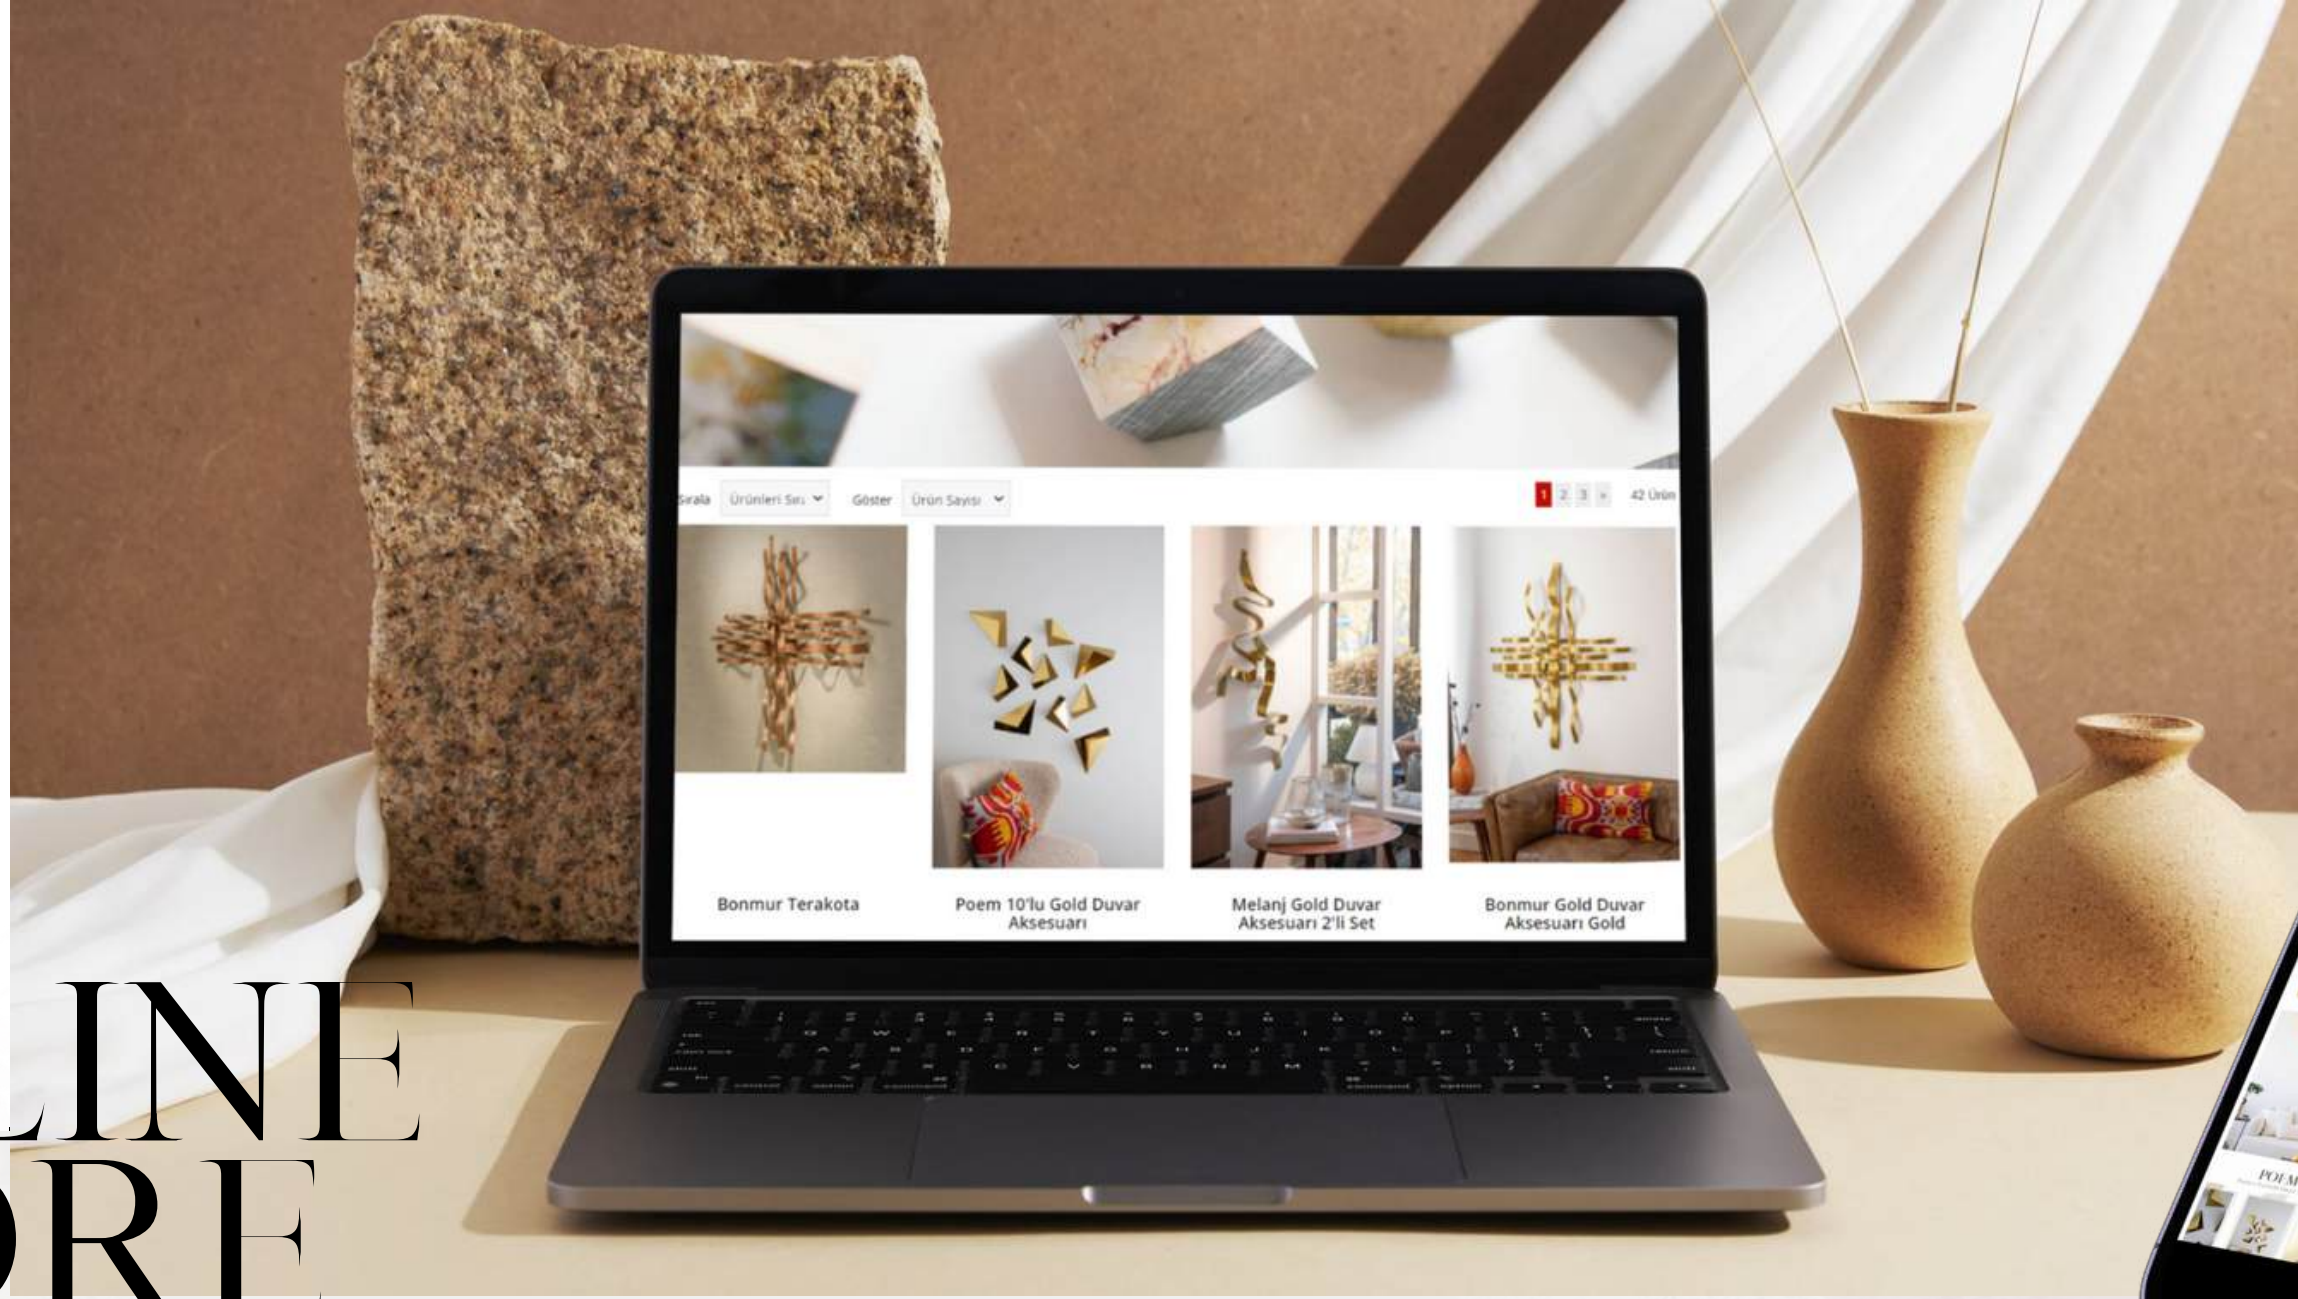

ONLINE STORE

Web sitemiz “ wallibex.com ” da “ Özel Üretim ” dışındaki tüm ürünlerimiz satışıdır.
Özel üretim ürünlerimiz için lütfen bize ulaşınız.

WALLIBEX
THINGS ON WALL

www.wallibex.com